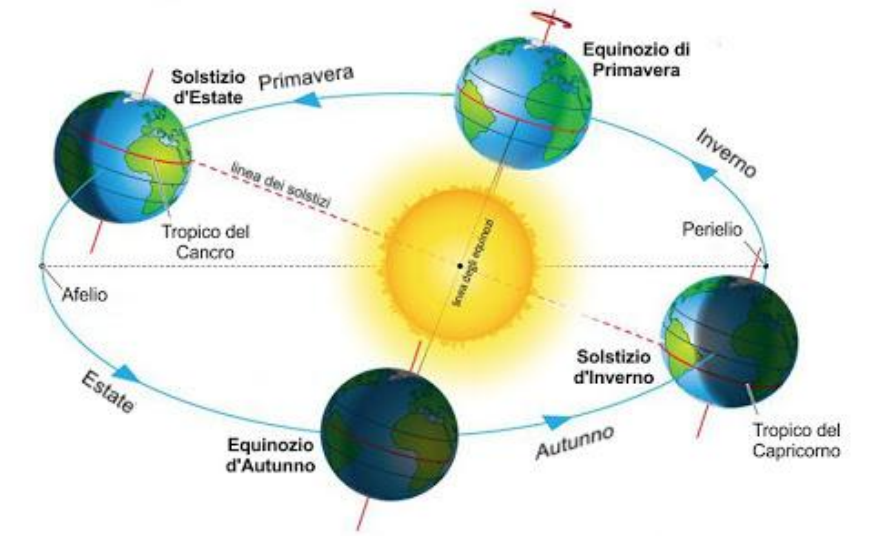

Il Sostegno Territoriale Integrato e il Centro Territoriale FABER sono lieti di invitarVi alla FESTA della LUCE in V. Nomis di Cossilla 2/a

Con solstizio d'estate, si indica il giorno più lungo e la notte più breve dell'anno nell'emisfero settentrionale del nostro pianeta. Si tratta del giorno che segna ufficialmente l'inizio dell'Estate astronomica.

Il solstizio d'estate si verifica nello stesso momento sul pianeta Terra ma data e ora possono differire a seconda dei diversi fusi orari. Nel 2021 Il solstizio d'estate sarà lunedì 21 giugno alle 5:31 ora italiana.